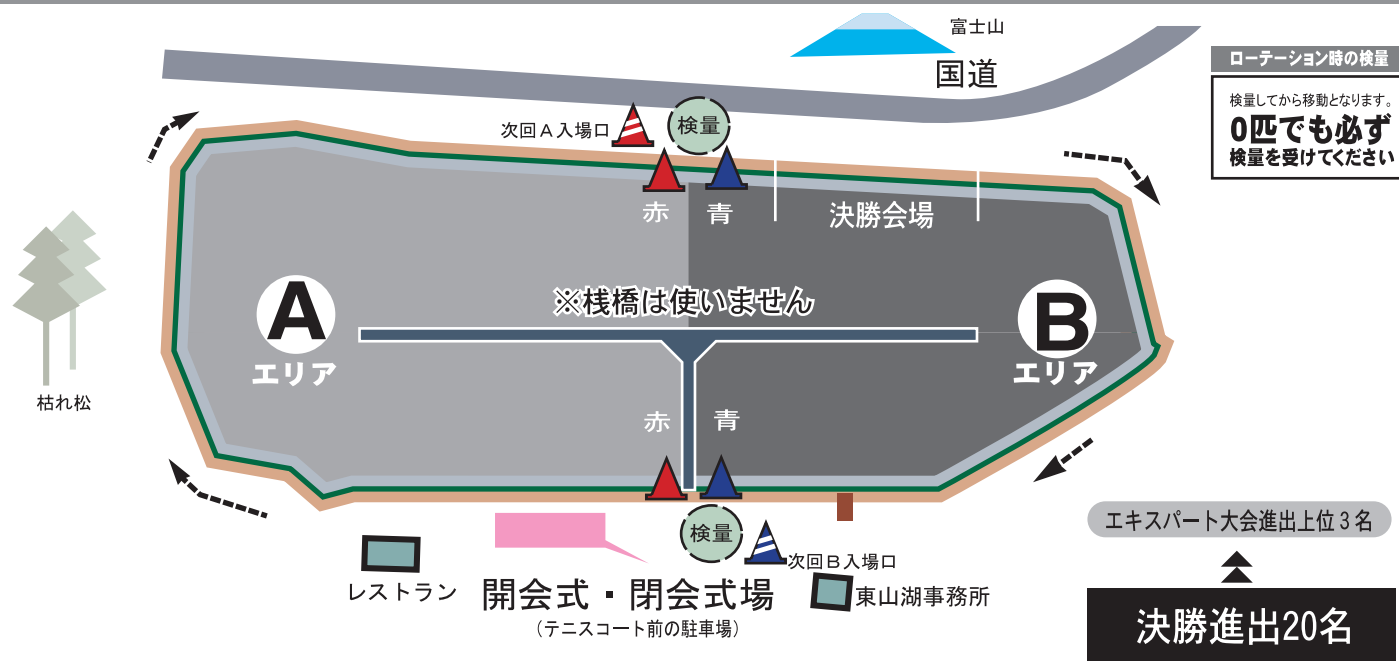

トラウトキング選手権・地方予選 IDFカップ

●予選時間：80分 40分x2エリア

- ・参加者はくじ順で最初に入るエリアを選択。
- ・A～B各エリアを回って釣った総匹数を競う。
- ・開会式 6:40～ 入場 7:00分頃～20分頃
- ・ローテ1 07:20～08:00 (40分) →検量・休憩30分
- ・ローテ2 08:30～09:10 (40分) →検量

●決勝時間：30分 10分x3

○決勝に関するルール

- ・予選上位者より入場
- ・アイビーライン、ディスプレイウト、フォレストのルアーを各10分ずつ使用し釣果を競う。